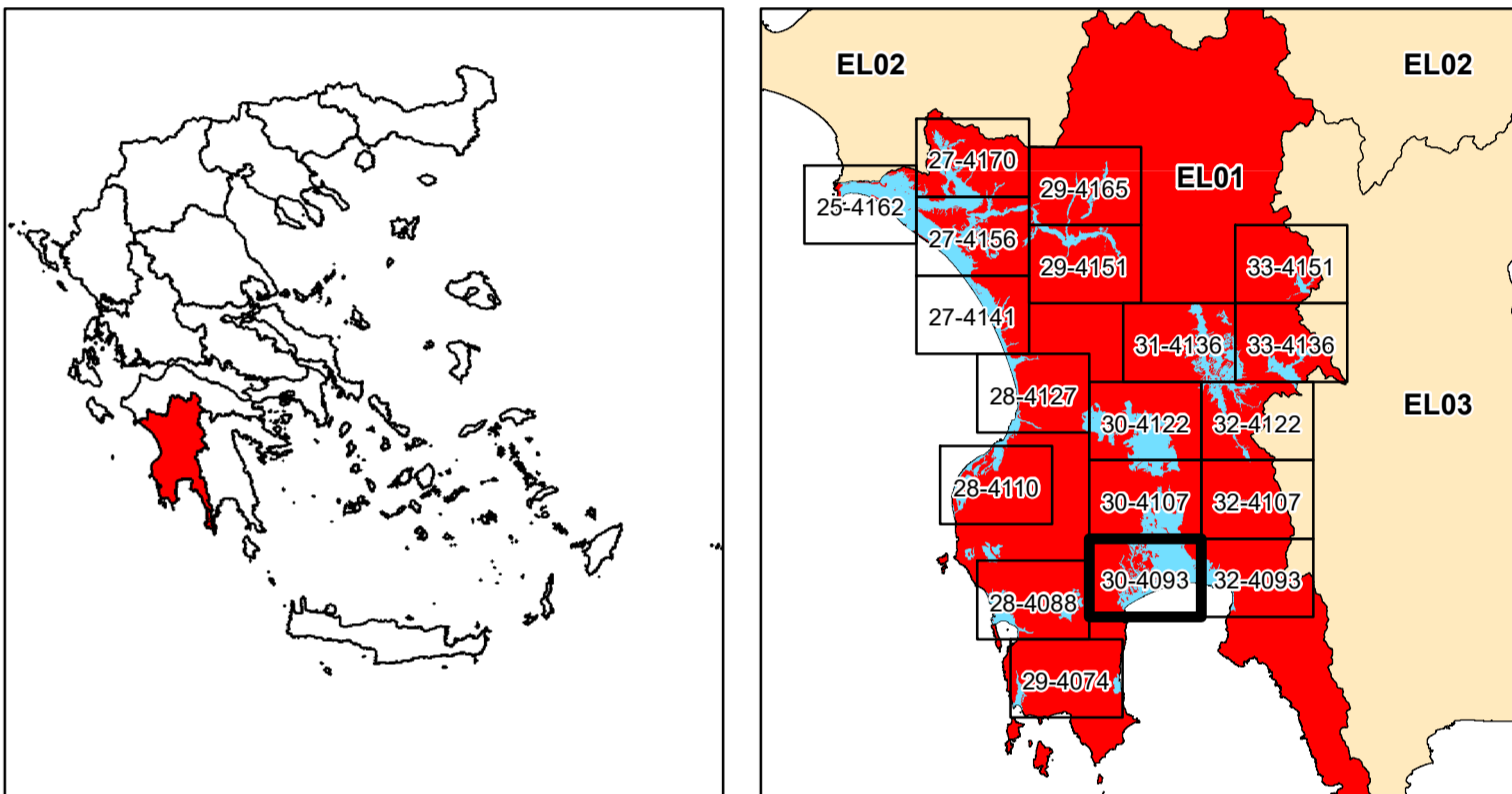

Υπόμνημα / Legend

Μέγιστη Ταχύτητα (μ.δλ.) / Maximum Velocity (m./s.)

- < 1
- 1 - 2
- 2 - 5
- > 5

Τεχνικά έργα / Works

- Ανορθώσεις / Weir
- Γέφυρα / Bridge
- Έργο Ταμίευσης Νερού / Water Reservoir Work
- Οχετός / Culvert
- Ανορθώσεις ή/και Διατεταγμένες / Levees and/or Training Works

Άξονας Υδατορροής / Stream axis

Λίμνες, Ταμιευτήρες / Lakes, Reservoirs

Μεταβατικά ύδατα / Transitional waters

Χ.Θ. 0 + 000

Χιλιμετρικές Θάσεις / Chainages

Χαρακτηριστικά Σημεία / Characteristic Points

Οικισμοί / Settlements

Όνομα

- Πληθυσμός > 5000
- 2000 < Πληθυσμός < 5000
- Πληθυσμός < 2000
- Population < 2000

Άλλα Υδατικά Διαμερίσματα / Other River Basin Districts

Υδατικό Διαμέρισμα ΕΛ01 / River Basin District EL 01

ΣΔΥΚΠ / APSFR

Οδικό Δίκτυο

- Πρωτεύον/Primary
- Δευτερεύον/Secondary
- Υπόλοιπο/Other
- Σιδηροδρομική Γραμμή / Railway

ΤΕΤΡΑΓΩΝΙΣΜΟΣ ΕΓΣΑ ΣΤ ΑΝΑ 2500Μ. GGHS ΣΤ QUADRATURE PER 2500Μ.

1^η Σημείωση:
T = 1000 έτη. Τα τεχνικά γεννάδια βραχίτης της συγκεκριμένης περιόδου επαναφοράς, που χρησιμοποιήθηκαν ως δεδομένα εισόδου για τον προσδιορισμό των εκπομπών και βαθμολογημένων πλημμυρών, έχουν προσδιοριστεί βάσει στατιστικής επεξεργασίας βροχομετρικών δεδομένων που περιγράφουν την ιστορική περίοδο έως και το 2022. Τα χρονικά διαστήματα για τα οποία ήταν διαθέσιμα τα υδρομετρικά δεδομένα θα ήταν κανον μεταξύ των σταθμών μέτρησης.

2^η Σημείωση:
Τα αποτελέσματα που παρουσιάζονται αφορούν συγκεκριμένα τεχνικά γεννάδια βραχίτης που αναπαράγουν τις συνθήκες των πλημμυρών που αναπαράγουν την ιστορική περίοδο έως και το 2022. Τα χρονικά διαστήματα για τα οποία ήταν διαθέσιμα τα υδρομετρικά δεδομένα θα ήταν κανον μεταξύ των σταθμών μέτρησης.